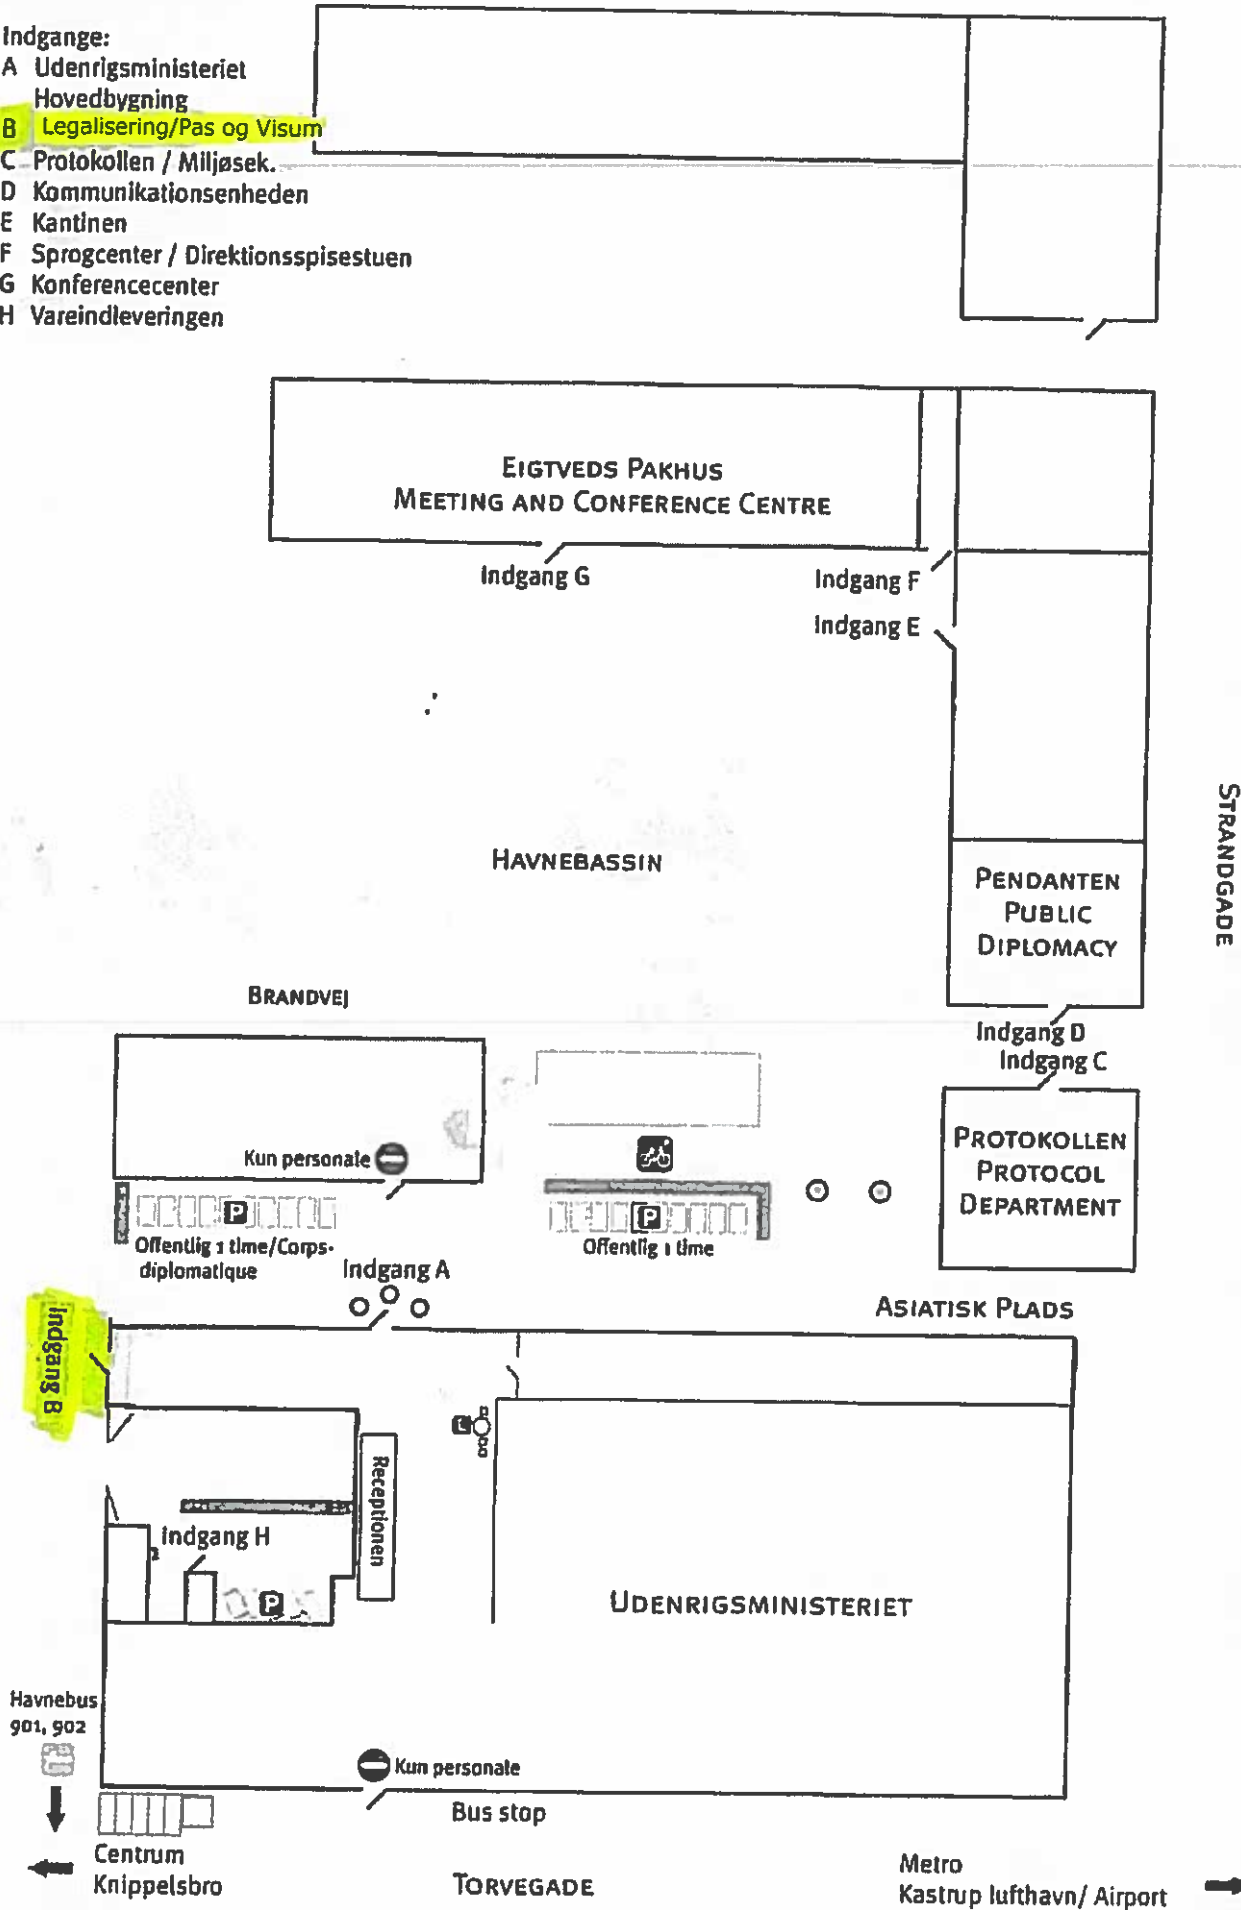

Indgange:

- A Udenrigsministeriet
- Hovedbygning
- B Legalisering/Pas og Visum**
- C Protokollen / Miljøsek.
- D Kommunikationsenheden
- E Kantinen
- F Sprogcenter / Direktionsspisestuen
- G Konferencecenter
- H Vareindleveringen

Indgang B

Havnebus
901, 902

Centrum
Knippelsbro

Bus stop
TORVEGADE

Metro
Kastrup lufthavn/ Airport

STRANDGADE

ASIATISK PLADS

EIGTVEDS PAKHUS
MEETING AND CONFERENCE CENTRE